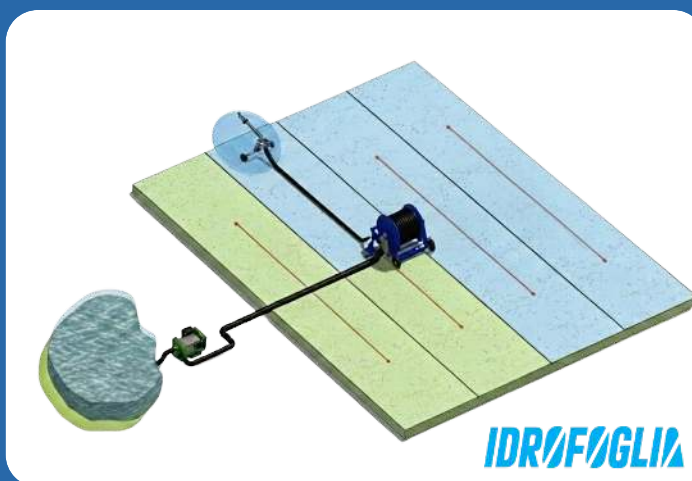

Diseñamos soluciones integrales con riego por enrollador para:

- Producción de papa
- Cultivo de maíz
- Producción forrajera
- Campos deportivos
- Distribución de efluentes productivos e industriales

areco Riego

Convenios vigentes con: