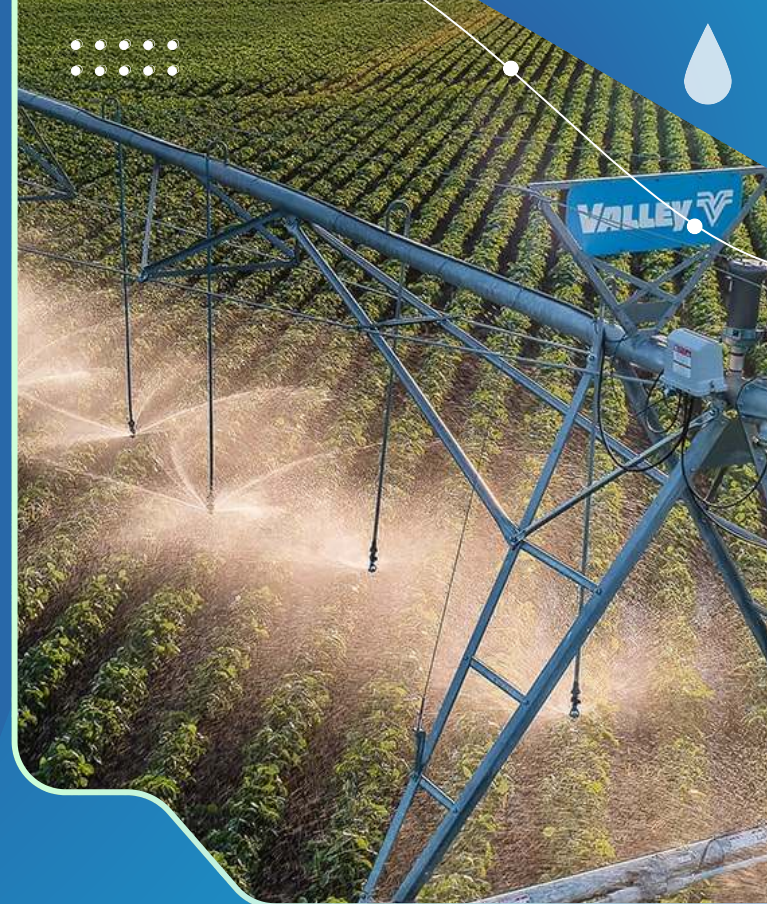

Nuestra fortaleza técnica en ingeniería e hidráulica

Diseñamos sistemas que responden a las necesidades reales del sector porque invertimos en la formación de quienes los crean:

- **Equipo Interdisciplinario:** Ingenieros, diseñadores y técnicos con doble expertise: dominio hidráulico y conocimiento de la realidad agropecuaria.
- **Capacitación Continua:** Actualización permanente para estar siempre en la frontera del conocimiento en riego.
- **Tecnología de Diseño:** Uso de software especializado para modelar y garantizar la eficiencia de cada proyecto antes de su instalación.

areco Riego

En **areco Riego** creemos firmemente en expandir el potencial productivo del campo argentino a través de la técnica, la ingeniería y la gestión precisa del agua. Por eso hace más de 35 años impulsamos la producción de alimentos, campos deportivos y riego domiciliario de alta eficiencia.

Conectémos

Encontrá a **@arecoriego** en todas las redes

arecoriego@arecoriego.com.ar

+54 9 2325 68-1400 / +54 9 2325 68-3000

areco Riego

Tecnología que transforma el agua en rendimiento

Soluciones integrales de riego para el agro, la industria y el deporte.